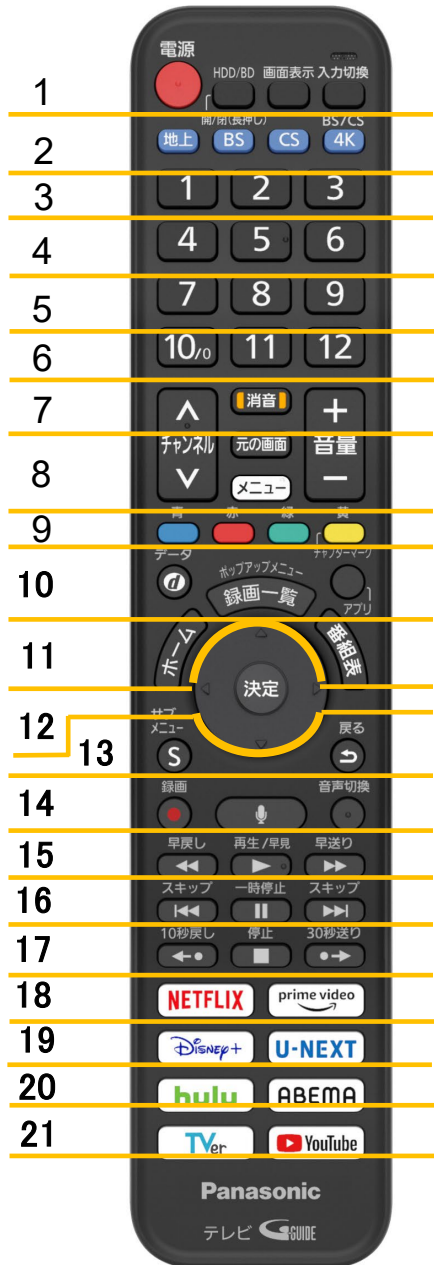

リモコンボタン配列表

MR770シリーズ

	1	2	3	4	5
1	電源	HDD/BD切換 ディスクトレイ開閉	画面表示	入力切換	
2	地上	BS	CS	BS/CS 4K	
3	1	2	3		
4	4	5	6		
5	7	8	9		
6	10	11	12		
7	チャンネルアップ	消音		音量アップ	
8	チャンネルダウン	元の画面	メニュー	音量ダウン	
9	青	赤	緑	黄	
10	データ	ポップアップメニュー 録画一覧	アプリ		
11	ホーム	番組表			
12	左カーソル	上カーソル	下カーソル	右カーソル	決定
13	サブメニュー	戻る			
14	録画	マイク	音声切換		
15	早戻し	再生・1.3倍速	早送り		
16	スキップ戻し	一時停止	スキップ送り		
17	10秒戻し	停止	30秒送り		
18	NETFLIX	Amazon Prime Video			
19	Disney+	U-NEXT			
20	hulu	ABEMA TV			
21	TVer	YouTube			