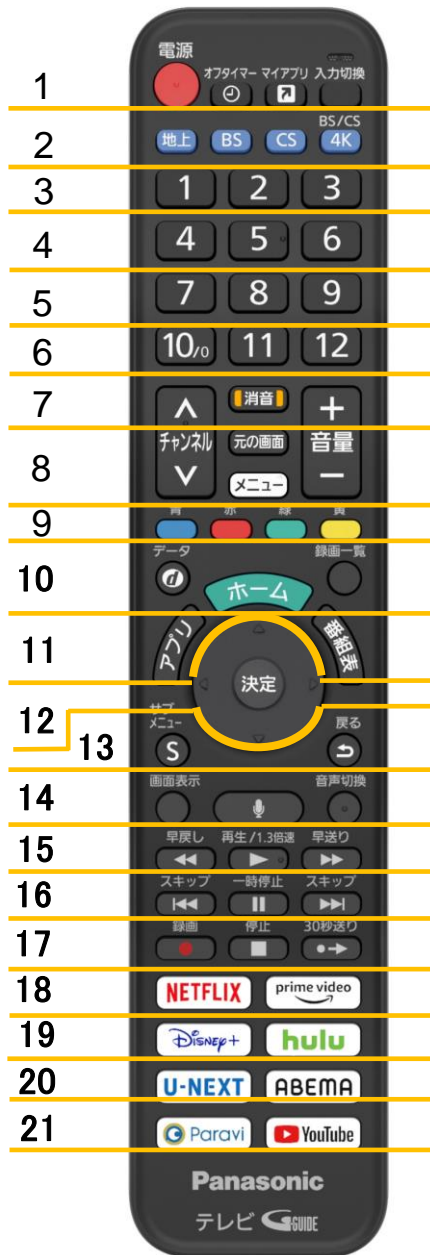

リモコンボタン配列表

LZ1000/1800/2000 共通

	1	2	3	4	5
1	電源	オフタイマー	マイアプリ	入力切換	
2	地上	BS	CS	BS/CS 4K	
3	1	2	3		
4	4	5	6		
5	7	8	9		
6	10	11	12		
7	チャンネルアップ	消音		音量アップ	
8	チャンネルダウン	元の画面	メニュー	音量ダウン	
9	青	赤	緑	黄	
10	データ	ホーム	録画一覧		
11	アプリ	番組表			
12	左カーソル	上カーソル	下カーソル	右カーソル	決定
13	サブメニュー	戻る			
14	画面表示	マイク	音声切換		
15	早戻し	再生・1.3倍速	早送り		
16	スキップ戻し	一時停止	スキップ送り		
17	録画	停止	30秒送り		
18	NETFLIX	Amazon Prime Video			
19	Disney+	Hulu			
20	U-NEXT	ABEMA TV			
21	Paravi	YouTube			