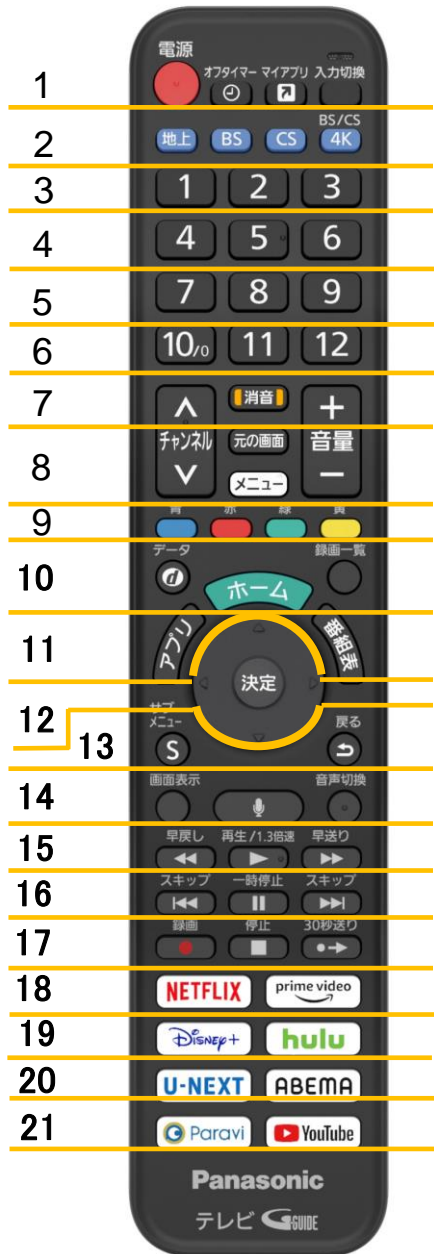

# リモコンボタン配列表

# LX950/LX900シリーズ 共通

	1	2	3	4	5
1	電源	オフタイマー	マイアプリ	入力切換	
2	地上	BS	CS	BS/CS 4K	
3	1	2	3		
4	4	5	6		
5	7	8	9		
6	10	11	12		
7	チャンネルアップ	消音		音量アップ	
8	チャンネルダウン	元の画面	メニュー	音量ダウン	
9	青	赤	緑	黄	
10	データ	ホーム	録画一覧		
11	アプリ	番組表			
12	左カーソル	上カーソル	下カーソル	右カーソル	決定
13	サブメニュー	戻る			
14	画面表示	マイク	音声切換		
15	早戻し	再生・1.3倍速	早送り		
16	スキップ戻し	一時停止	スキップ送り		
17	録音	停止	30秒送り		
18	NETFLIX	Amazon Prime Video			
19	Disney+	Hulu			
20	U-NEXT	ABEMA TV			
21	Paravi	YouTube			