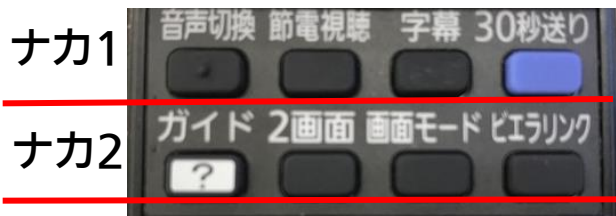

TH-60EX850 TH-S60EX850 ボタン配列表

音声操作マイク ※TH-S60EX850はパナソニックのお店モデルです。

	1	2	3	4	5
1	電源	オフタイマー	画面表示	入力切換	
2	青	赤	緑	黄	
3	NETFLIX	ホーム	番組表		
4	上下左右ボタン 左ボタン	上下左右ボタン 上ボタン	上下左右ボタン 右ボタン	上下左右ボタン 下ボタン	決定ボタン
5	サブメニュー	マイク	戻る		
6	地上デジタル	BSデジタル	CSデジタル	アプリ	
7	1チャンネル	2チャンネル	3チャンネル		
8	4チャンネル	5チャンネル	6チャンネル		
9	7チャンネル	8チャンネル	9チャンネル		
10	10チャンネル	11チャンネル	12チャンネル		
11	チャンネルアップ	元の画面	音量プラス		
12	チャンネルダウン	消音	音量マイナス		
13	スキップ戻し	スキップ送り	早戻し	早送り	
14	録画	停止	一時停止	再生/ 1.3倍速	

リモコン上部左側面

左6 メニューボタンの長押しで、音声ガイドの設定画面に入る

リモコン下部ふたの中

	1	2	3	4
ナカ1	音声切換	節電視聴	字幕	30秒送り
ナカ2	ガイド	2画面	画面モード	비에라링크

ナカ1の1 音声切換で、解説放送のオン・オフ

TH - S60EX850 新かんたんリモコン配列表

※パナソニックのお店モデルには
新かんたんリモコンが付属されています。

	1	2	3
1	電源		
2	地上デジタル	BSデジタル	入力切替
3	1チャンネル	2チャンネル	3チャンネル
4	4チャンネル	5チャンネル	6チャンネル
5	7チャンネル	8チャンネル	9チャンネル
6	10チャンネル	11チャンネル	12チャンネル
7	チャンネルアップ	音量プラス	
8	チャンネルダウン	音量マイナス	
9	きこえ/サポート	イヤホン/モード	消音
10	字幕	元の画面	オフタイマー