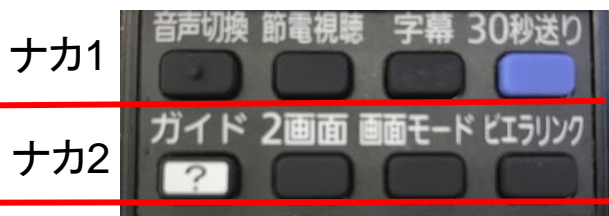

TH-49EX600 ボタン配列表

	1	2	3	4	5
1	電源	オフタイマー	画面表示	入力切換	
2	青	赤	緑	黄	
3	NETFLIX	ホーム	番組表		
4	上下左右ボタン 左ボタン	上下左右ボタン 上ボタン	上下左右ボタン 右ボタン	上下左右ボタン 下ボタン	決定ボタン
5	サブメニュー	戻る			
6	地上デジタル	BSデジタル	CSデジタル	アプリ	
7	1チャンネル	2チャンネル	3チャンネル		
8	4チャンネル	5チャンネル	6チャンネル		
9	7チャンネル	8チャンネル	9チャンネル		
10	10チャンネル	11チャンネル	12チャンネル		
11	元の画面	チャンネルアップ	音量プラス		
12	消音	チャンネルダウン	音量マイナス		
13	スキップ戻し	スキップ送り	早戻し	早送り	
14	録画	停止	一時停止	再生/ 1.3倍速	

リモコン上部左側面

左6 メニューボタンの長押しで、音声ガイドの設定画面に入る

リモコン下部ふたの中

	1	2	3	4
ナカ1	音声切換	節電視聴	字幕	30秒送り
ナカ2	ガイド	2画面	画面モード	ビエラリンク

ナカ1の1 音声切換で、解説放送のオン・オフ