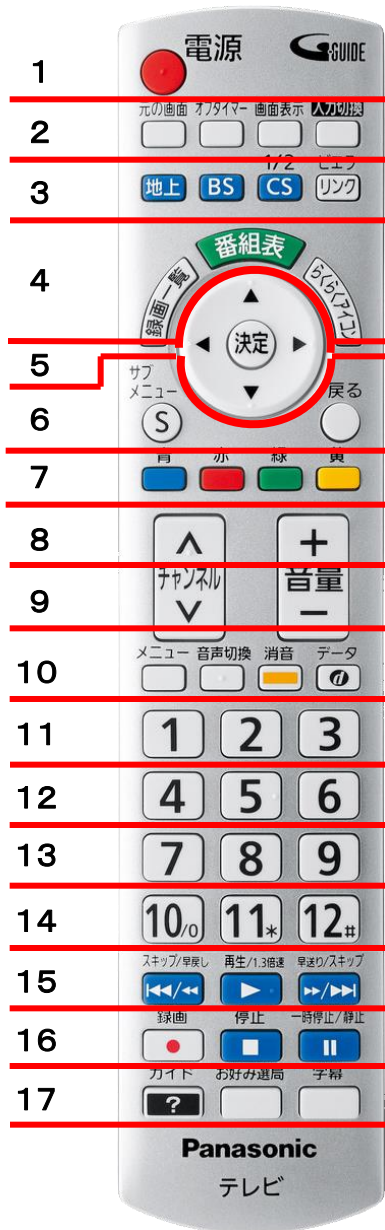

# TH-L32C50 ボタン配列表

	1	2	3	4	5
1	電源				
2	元の画面	オフタイマー	画面表示	入力切換	
3	地上デジタル	BSデジタル	CSデジタル	リンク	
4	録画一覧	番組表	らくらくアイコン		
5	上下左右ボタン 左ボタン	上下左右ボタン 上ボタン	上下左右ボタン 右ボタン	上下左右ボタン 下ボタン	決定ボタン
6	サブメニュー	戻る			
7	青	赤	緑	黄	
8	チャンネルアップ	音量プラス			
9	チャンネルダウン	音量マイナス			
10	メニュー	音声切換	消音	データ	
11	1チャンネル	2チャンネル	3チャンネル		
12	4チャンネル	5チャンネル	6チャンネル		
13	7チャンネル	8チャンネル	9チャンネル		
14	10チャンネル	11チャンネル	12チャンネル		
15	スキップ戻し/ 早戻し	再生/ 1.3倍速	スキップ送り/ 早送り		
16	録画	停止	一時停止/静止		
17	ガイド	お好み選局	字幕		

10の1 メニューボタンの長押しで、音声ガイドの設定画面に入る