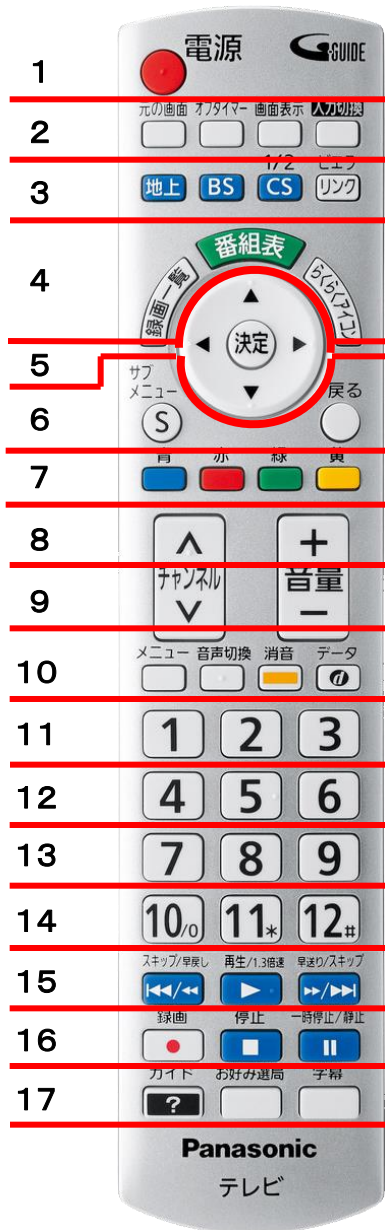

# TH-L19C50 ボタン配列表

	1	2	3	4	5
1	電源				
2	元の画面	オフタイマー	画面表示	入力切換	
3	地上デジタル	BSデジタル	CSデジタル	リンク	
4	録画一覧	番組表	らくらくアイコン		
5	上下左右ボタン 左ボタン	上下左右ボタン 上ボタン	上下左右ボタン 右ボタン	上下左右ボタン 下ボタン	決定ボタン
6	サブメニュー	戻る			
7	青	赤	緑	黄	
8	チャンネルアップ	音量プラス			
9	チャンネルダウン	音量マイナス			
10	メニュー	音声切換	消音	データ	
11	1チャンネル	2チャンネル	3チャンネル		
12	4チャンネル	5チャンネル	6チャンネル		
13	7チャンネル	8チャンネル	9チャンネル		
14	10チャンネル	11チャンネル	12チャンネル		
15	スキップ戻し/ 早戻し	再生/ 1.3倍速	スキップ送り/ 早送り		
16	録画	停止	一時停止/静止		
17	ガイド	お好み選局	字幕		

10の1 メニューボタンの長押しで、音声ガイドの設定画面に入る