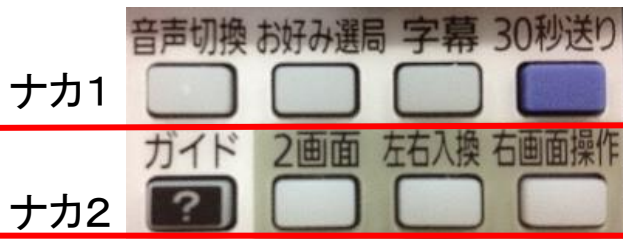

# TH-L32X33 ボタン配列表

	1	2	3	4	5
1	電源	画面表示	入力切換		
2	青	赤	緑	黄	
3	録画一覧	番組表	らくらくアイコン		
4	上下左右ボタン 左ボタン	上下左右ボタン 上ボタン	上下左右ボタン 右ボタン	上下左右ボタン 下ボタン	決定ボタン
5	サブメニュー	戻る			
6	地上デジタル	BSデジタル	CSデジタル	ネット	
7	1チャンネル	2チャンネル	3チャンネル		
8	4チャンネル	5チャンネル	6チャンネル		
9	7チャンネル	8チャンネル	9チャンネル		
10	10チャンネル	11チャンネル	12チャンネル		
11	元の画面	チャンネルアップ	音量プラス		
12	消音	チャンネルダウン	音量マイナス		
13	スキップ戻し	スキップ送り	サーチ/早戻し	サーチ/早送り	
14	録画	停止	一時停止	再生/ 1.3倍速	

## リモコン上部左側面

左6 メニューボタンの長押しで、音声ガイドの設定画面に入る

## リモコン下部ふたの中

	1	2	3	4
ナカ1	音声切換	お好み選局	字幕	30秒送り
ナカ2	ガイド	2画面	左右入換	右画面操作

ナカ1の1 音声切換で、解説放送のオンオフ