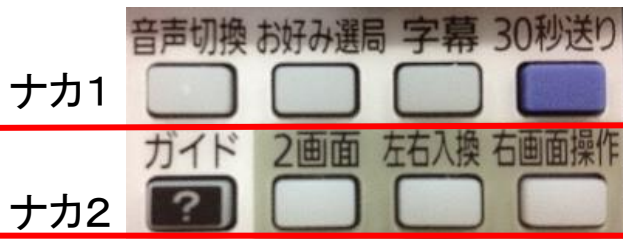

# TH-L19X3 ボタン配列表

	1	2	3	4	5
1	電源	画面表示	入力切換		
2	青	赤	緑	黄	
3	録画一覧	番組表	らくらくアイコン		
4	上下左右ボタン 左ボタン	上下左右ボタン 上ボタン	上下左右ボタン 右ボタン	上下左右ボタン 下ボタン	決定ボタン
5	サブメニュー	戻る			
6	地上デジタル	BSデジタル	CSデジタル	ネット	
7	1チャンネル	2チャンネル	3チャンネル		
8	4チャンネル	5チャンネル	6チャンネル		
9	7チャンネル	8チャンネル	9チャンネル		
10	10チャンネル	11チャンネル	12チャンネル		
11	元の画面	チャンネルアップ	音量プラス		
12	消音	チャンネルダウン	音量マイナス		
13	スキップ戻し	スキップ送り	サーチ/早戻し	サーチ/早送り	
14	録画	停止	一時停止	再生/ 1.3倍速	

## リモコン上部左側面

左6 メニューボタンの長押しで、音声ガイドの設定画面に入る

## リモコン下部ふたの中

	1	2	3	4
ナカ1	音声切換	お好み選局	字幕	30秒送り
ナカ2	ガイド	2画面	左右入換	右画面操作

ナカ1の1 音声切換で、解説放送のオンオフ