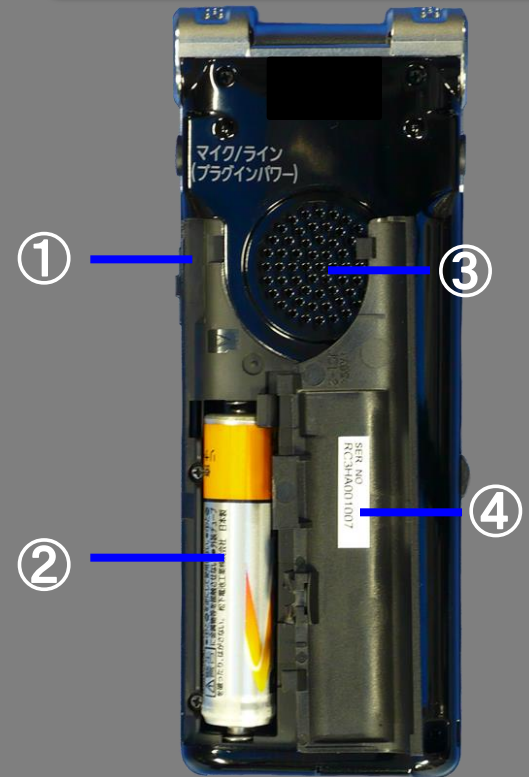

## 正面

	1	2	3
①	内蔵マイク 左	ズーム・ステレオ 切替スイッチ	内蔵マイク 右
②	表示部		
③	ファンクション1ボタン		ファンクション2ボタン
④	メニューボタン	停止・戻るボタン	録音ボタン
⑤	上下左右ボタン 上・プラスボタン		
⑥	上下左右ボタン 左・早戻しボタン	再生・決定 (OK) ボタン	上下左右ボタン 右・早送りボタン
⑦	上下左右ボタン 下・マイナスボタン		
⑧	リストボタン		消去・ABリピートボタン

左側面

①	内蔵マイク左
②	ヘッドホン端子
③	USB端子 スライドレバー

右側面

①	内蔵マイク右
②	マイク・ライン端子
③	電源・ホールド スイッチ

背面

①	マイクロSDスロット
②	電池収納部
③	内蔵スピーカー
④	電池・SDカード挿入部 ふた