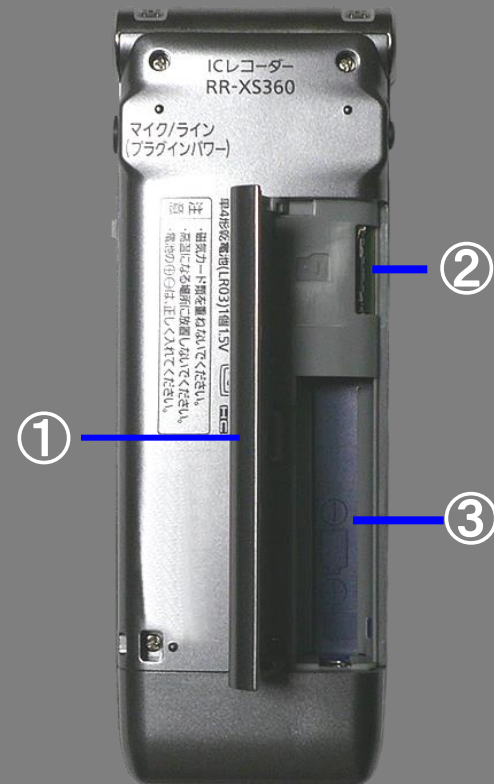

2015年 ICレコーダー RR-XS360 本体各部の配置表

正面

	1	2	3
①	内蔵マイク左	ズーム・ステレオ切替スイッチ	内蔵マイク右
②	表示部		
③	メニューボタン	停止・戻るボタン	録音ボタン
④		上下左右ボタン 上・プラスボタン	
⑤	上下左右ボタン 左・早戻しボタン	再生・決定 (OK) ボタン	上下左右ボタン 右・早送りボタン
⑥		上下左右ボタン 下・マイナスボタン	
⑦	フォルダボタン	消去・ABリピートボタン	
⑧	内蔵スピーカー		
⑨		USB端子	
⑩	USB端子ふた		

2015年 ICLレコーダー RR-XS360 本体各部の配置表

左側面

①	内蔵マイク 左
②	ヘッドホン端子

右側面

①	内蔵マイク 右
②	マイク・ ライン端子
③	電源・ホールドス イッチ

背面

①	電源・SD挿入部 ふた
②	マイクロSDカード スロット
③	電池挿入部