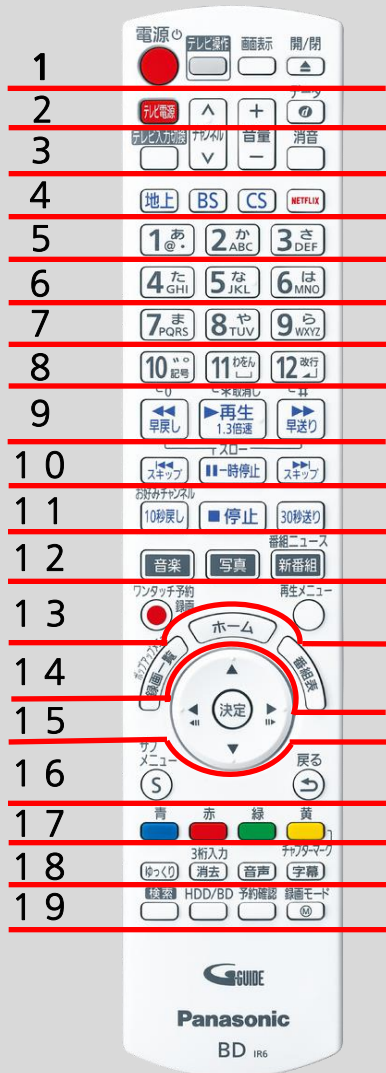

DMR - BRG3060 リモコンボタン配列表

	1	2	3	4	5
1	電源	テレビ操作	画面表示	開/閉	
2	テレビ電源	チャンネルアップ	音量プラス	データ	
3	テレビ入力切換	チャンネルダウン	音量マイナス	消音	
4	地上	BS	CS	NETFLIX	
5	1チャンネル	2チャンネル	3チャンネル		
6	4チャンネル	5チャンネル	6チャンネル		
7	7チャンネル	8チャンネル	9チャンネル		
8	10チャンネル	11チャンネル	12チャンネル		
9	早戻し	再生/1.3倍速	早送り		
10	スキップ戻し	一時停止	スキップ送り		
11	10秒戻し	停止	30秒送り		
12	音楽	写真	新番組		
13	ワンタッチ予約録画	再生メニュー			
14	録画一覧/ ポップアップメニュー	ホーム	番組表		
15	上下左右ボタン 左ボタン	上下左右ボタン 上ボタン	上下左右ボタン 右ボタン	上下左右ボタン 下ボタン	決定ボタン
16	サブメニュー	戻る			
17	青	赤	緑	黄/ チャプターマーク	
18	ゆっくり	消去/3桁入力	音声	字幕	
19	検索	HDD/BD	予約確認	録画モード	