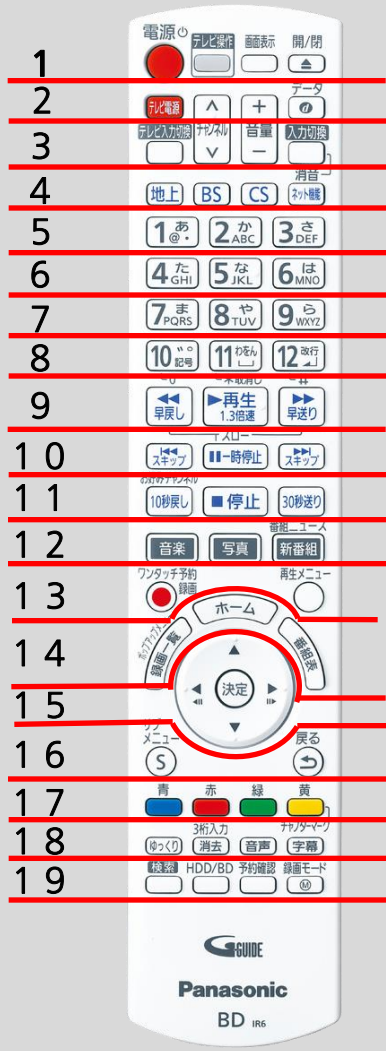

# DMR - BCT 1060 リモコンボタン配列表

	1	2	3	4	5
1	電源	テレビ操作	画面表示	開/閉	
2	テレビ電源	チャンネルアップ	音量プラス	データ	
3	テレビ入力切換	チャンネルダウン	音量マイナス	入力切換/消音	
4	地上	BS	CS	ネット機能	
5	1チャンネル	2チャンネル	3チャンネル		
6	4チャンネル	5チャンネル	6チャンネル		
7	7チャンネル	8チャンネル	9チャンネル		
8	10チャンネル	11チャンネル	12チャンネル		
9	早戻し	再生/1.3倍速	早送り		
10	スキップ戻し	一時停止	スキップ送り		
11	10秒戻し	停止	30秒送り		
12	音楽	写真	新番組		
13	ワンタッチ予約録画	再生メニュー			
14	録画一覧/ ポップアップメニュー	ホーム	番組表		
15	上下左右ボタン 左ボタン	上下左右ボタン 上ボタン	上下左右ボタン 右ボタン	上下左右ボタン 下ボタン	決定ボタン
16	サブメニュー	戻る			
17	青	赤	緑	黄/ チャプターマーク	
18	ゆっくり	消去/3桁入力	音声	字幕	
19	検索	HDD/BD	予約確認	録画モード	