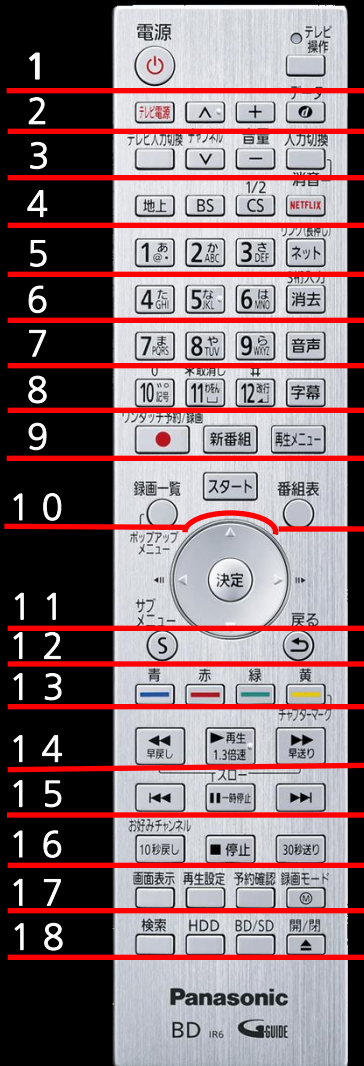

# DMR - UBZ 1 リモコンボタン配列表

	1	2	3	4	5
1	電源ボタン	テレビ操作			
2	テレビ電源	チャンネルアップ	音量プラス	データ	
3	テレビ入力切替	チャンネルダウン	音量マイナス	入力切替	
4	地上	BS	CS	NETFLIX	
5	1チャンネル	2チャンネル	3チャンネル	ネット・リンク	
6	4チャンネル	5チャンネル	6チャンネル	消去/3桁入力	
7	7チャンネル	8チャンネル	9チャンネル	音声	
8	10チャンネル	11チャンネル	12チャンネル	字幕	
9	ワンタッチ予約/録画	新番組	再生メニュー		
10	録画一覧/ポップアップメニュー	スタート	番組表		
11	上下左右ボタン 左ボタン	上下左右ボタン 上ボタン	上下左右ボタン 右ボタン	上下左右ボタン 下ボタン	決定ボタン
12	サブメニュー	戻る			
13	青	赤	緑	黄/ チャプターマーク	
14	早戻し	再生/ 1.3倍速	早送り		
15	スキップ戻し	一時停止	スキップ送り		
16	10秒戻し	停止	30秒送り		
17	画面表示	再生設定	予約確認	録画モード	
18	検索	HDD	BD/SD	開/閉	