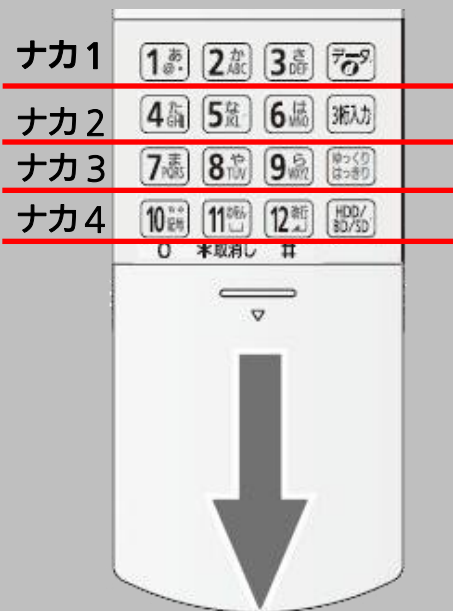

DMR-BRS 5 1 0 リモコンボタン配列表

	1	2	3	4	5
1	電源	テレビ操作	放送切換		
2	テレビ電源	チャンネルアップ	音量プラス	30秒送り	
3	テレビ入力切換	チャンネルダウン	音量マイナス	10秒戻し	
4	見る 録画一覧	番組表			
5	ワンタッチ 予約録画	機能一覧 /予約確認			
6	上下左右ボタン 左ボタン	上下左右ボタン 上ボタン	上下左右ボタン 右ボタン	上下左右ボタン 下ボタン	決定ボタン
7	サブメニュー	戻る			
8	青	赤	緑	黄	
9	停止	一時停止	再生		
10	スキップ戻し	スキップ送り	早戻し	早送り	

ふた ナカボタン配列表

	1	2	3	4
ナカ1	1 チャンネル	2 チャンネル	3 チャンネル	データ
ナカ2	4 チャンネル	5 チャンネル	6 チャンネル	3桁入力
ナカ3	7 チャンネル	8 チャンネル	9 チャンネル	ゆっくり はっきり
ナカ4	10 チャンネル	11 チャンネル	12 チャンネル	HDD/ BD/SD