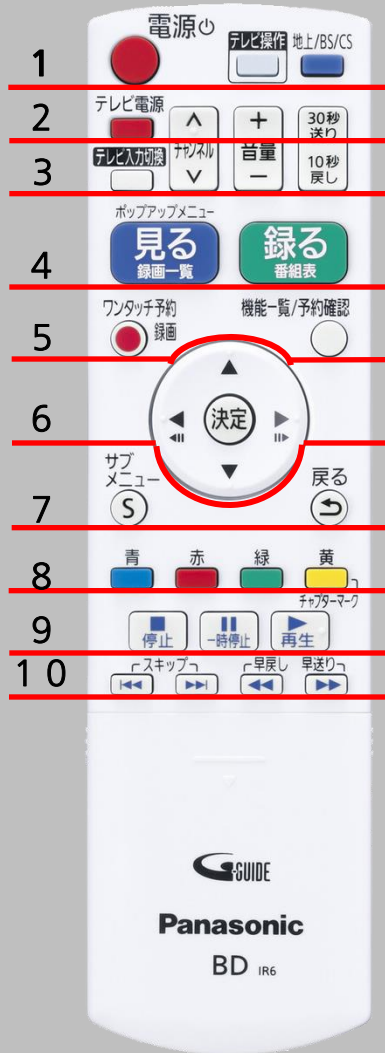

DMR-BRS 5 1 0 リモコンボタン配列表

	1	2	3	4	5
1	電源	テレビ操作	放送切換		
2	テレビ電源	チャンネルアップ	音量プラス	30秒送り	
3	テレビ入力切換	チャンネルダウン	音量マイナス	10秒戻し	
4	見る 録画一覧	番組表			
5	ワンタッチ 予約録画	機能一覧 /予約確認			
6	上下左右ボタン 左ボタン	上下左右ボタン 上ボタン	上下左右ボタン 右ボタン	上下左右ボタン 下ボタン	決定ボタン
7	サブメニュー	戻る			
8	青	赤	緑	黄	
9	停止	一時停止	再生		
10	スキップ戻し	スキップ送り	早戻し	早送り	

ふた ナカボタン配列表

	1	2	3	4
ナカ1	1 チャンネル	2 チャンネル	3 チャンネル	データ
ナカ2	4 チャンネル	5 チャンネル	6 チャンネル	3桁入力
ナカ3	7 チャンネル	8 チャンネル	9 チャンネル	ゆっくり はっきり
ナカ4	10 チャンネル	11 チャンネル	12 チャンネル	HDD/ BD/SD