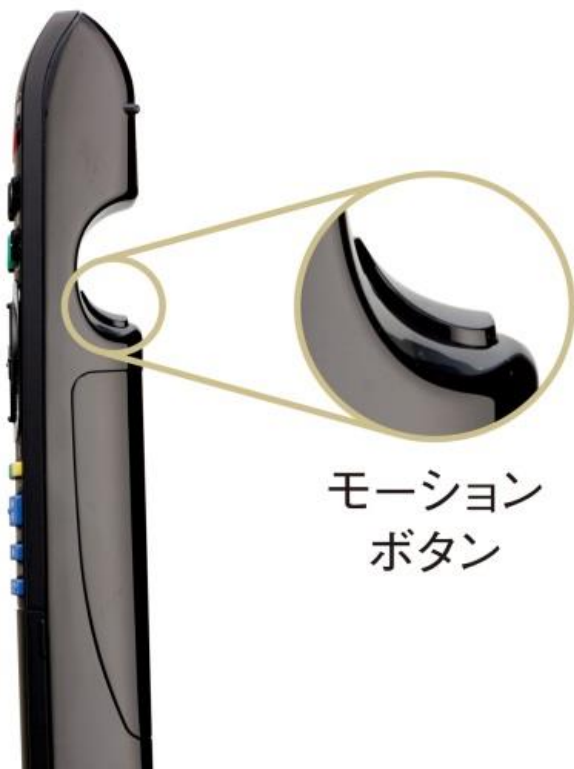

背面 ボタン配列表

	1
背面1	モーション