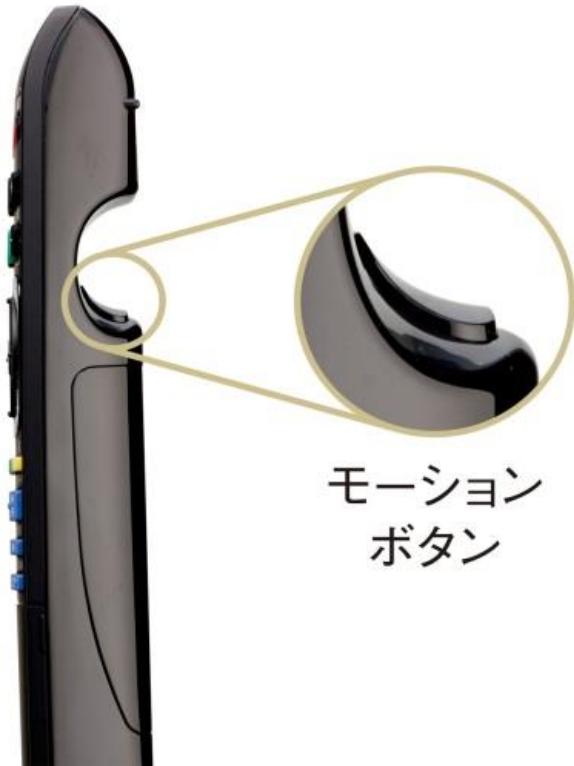

背面 ボタン配列表

	1
背面1	モーション