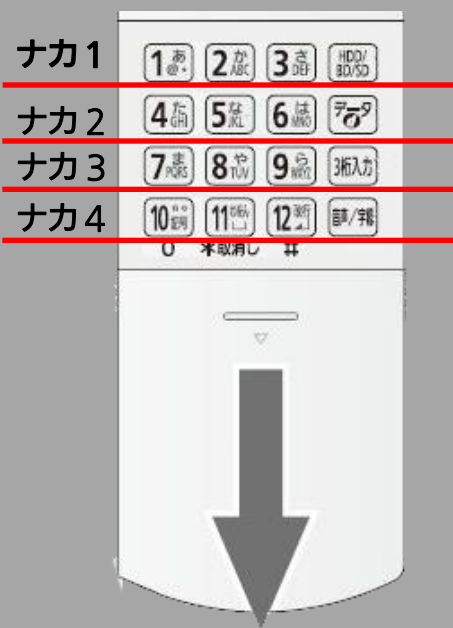

# DMR-BRT 260 リモコンボタン配列表

	1	2	3	4	5
1	電源	ゆっくり再生	地上/BS/CS		
2	テレビ電源	テレビチャンネルアップ	テレビ音量プラス	チャンネルアップ30秒送り	
3	テレビ入力切換	テレビチャンネルダウン	テレビ音量マイナス	チャンネルダウン10秒戻し	
4	見る録画一覧 ポップアップメニュー	番組表			
5	ワンタッチ予約録画	録画一覧/予約確認			
6	上下左右ボタン 左ボタン	上下左右ボタン 上ボタン	上下左右ボタン 右ボタン	上下左右ボタン 下ボタン	決定
7	サブメニュー	戻る			
8	青	赤	緑	黄 チャプターマーク	
9	停止	一時停止	再生		
10	スキップ戻し	スキップ送り	早戻し	早送り	

# ふた ナカボタン配列表

	1	2	3	4
ナカ1	1 チャンネル	2 チャンネル	3 チャンネル	HDD/ BD/SD
ナカ2	4 チャンネル	5 チャンネル	6 チャンネル	データ
ナカ3	7 チャンネル	8 チャンネル	9 チャンネル	3桁入力
ナカ4	10 チャンネル	11 チャンネル	12 チャンネル	音声/字幕