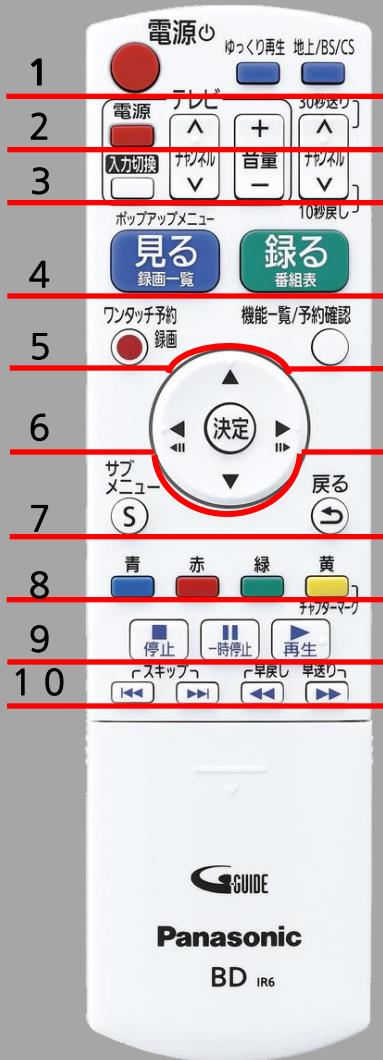

# DMR-BRT 260 リモコンボタン配列表

	1	2	3	4	5
1	電源	ゆっくり再生	地上/BS/CS		
2	テレビ電源	テレビチャンネルアップ	テレビ音量プラス	チャンネルアップ30秒送り	
3	テレビ入力切換	テレビチャンネルダウン	テレビ音量マイナス	チャンネルダウン10秒戻し	
4	見る録画一覧 ポップアップメニュー	番組表			
5	ワンタッチ予約録画	録画一覧/予約確認			
6	上下左右ボタン 左ボタン	上下左右ボタン 上ボタン	上下左右ボタン 右ボタン	上下左右ボタン 下ボタン	決定
7	サブメニュー	戻る			
8	青	赤	緑	黄 チャプターマーク	
9	停止	一時停止	再生		
10	スキップ戻し	スキップ送り	早戻し	早送り	

# ふた ナカボタン配列表

	1	2	3	4
ナカ1	1 チャンネル	2 チャンネル	3 チャンネル	HDD/ BD/SD
ナカ2	4 チャンネル	5 チャンネル	6 チャンネル	データ
ナカ3	7 チャンネル	8 チャンネル	9 チャンネル	3桁入力
ナカ4	10 チャンネル	11 チャンネル	12 チャンネル	音声/字幕