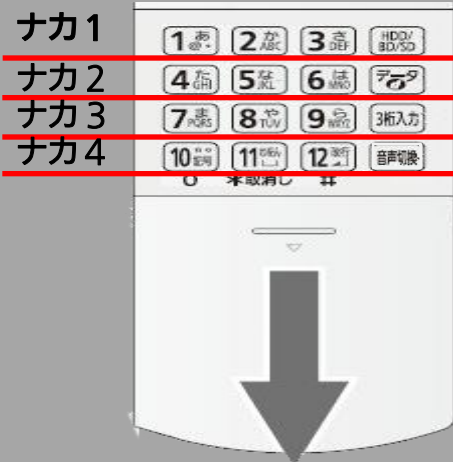

DMR-BRT 250 リモコンボタン配列表

	1	2	3	4	5
1	電源	おもいで	地上/BS/CS		
2	テレビ電源	テレビチャンネルアップ	テレビ音量プラス	チャンネルアップ30秒送り	
3	テレビ入力切替	テレビチャンネルダウン	テレビ音量マイナス	チャンネルダウン10秒戻し	
4	見る録画一覧ポップアップメニュー	番組表			
5	ワンタッチ予約録画	録画一覧/予約確認			
6	上下左右ボタン左ボタン	上下左右ボタン上ボタン	上下左右ボタン右ボタン	上下左右ボタン下ボタン	決定
7	サブメニュー	戻る			
8	青	赤	緑	黄	黄チャプターマーク
9	停止	一時停止	再生		
10	スキップ戻し	スキップ送り	早戻し	早送り	

ふた ナカボタン配列表

	1	2	3	4
ナカ1	1 チャンネル	2 チャンネル	3 チャンネル	HDD/ BD/SD
ナカ2	4 チャンネル	5 チャンネル	6 チャンネル	データ
ナカ3	7 チャンネル	8 チャンネル	9 チャンネル	3桁入力
ナカ4	10 チャンネル	11 チャンネル	12 チャンネル	音声/字幕