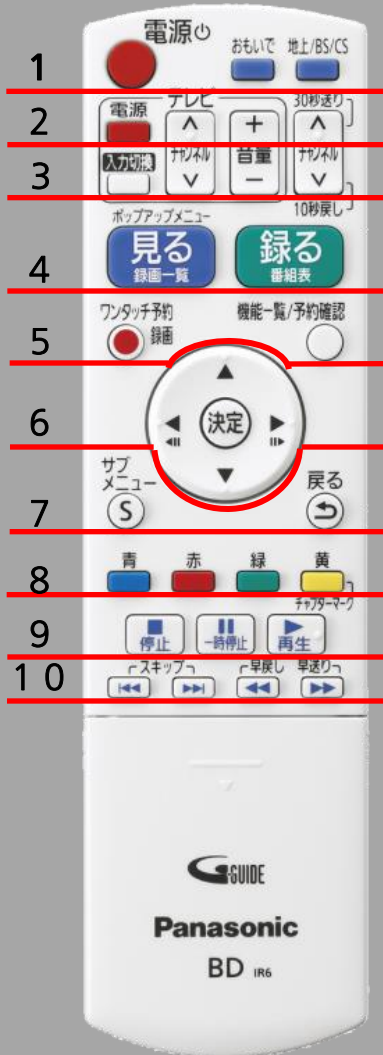

DMR-BRT 250 リモコンボタン配列表

	1	2	3	4	5
1	電源	おもいで	地上/BS/CS		
2	テレビ電源	テレビチャンネルアップ	テレビ音量プラス	チャンネルアップ30秒送り	
3	テレビ入力切替	テレビチャンネルダウン	テレビ音量マイナス	チャンネルダウン10秒戻し	
4	見る録画一覧ポップアップメニュー	番組表			
5	ワンタッチ予約録画	録画一覧/予約確認			
6	上下左右ボタン左ボタン	上下左右ボタン上ボタン	上下左右ボタン右ボタン	上下左右ボタン下ボタン	決定
7	サブメニュー	戻る			
8	青	赤	緑	黄	黄チャプターマーク
9	停止	一時停止	再生		
10	スキップ戻し	スキップ送り	早戻し	早送り	

ふた ナカボタン配列表

	1	2	3	4
ナカ1	1 チャンネル	2 チャンネル	3 チャンネル	HDD/ BD/SD
ナカ2	4 チャンネル	5 チャンネル	6 チャンネル	データ
ナカ3	7 チャンネル	8 チャンネル	9 チャンネル	3桁入力
ナカ4	10 チャンネル	11 チャンネル	12 チャンネル	音声/字幕