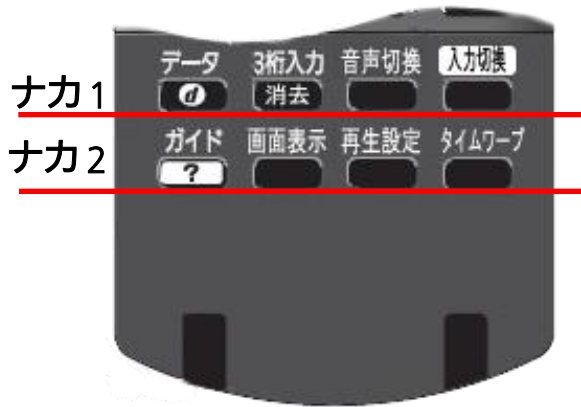

# DMR-BZT9300 リモコンボタン配列表

	1	2	3	4	5
1	電源	エコ待機	開閉		
2	テレビ電源	テレビチャンネルアップ	テレビ音量プラス	チャンネルアップ	
3	テレビ入力切換	テレビチャンネルダウン	テレビ音量マイナス	チャンネルダウン	
4	地上	BS	CS	VOD もっとTV	
5	1 チャンネル	2 チャンネル	3 チャンネル		
6	4 チャンネル	5 チャンネル	6 チャンネル		
7	7 チャンネル	8 チャンネル	9 チャンネル		
8	10 チャンネル	11 チャンネル	12 チャンネル		
9	早戻し	再生/1.3倍速	早送り		
10	スキップ戻し	一時停止	スキップ送り		
11	10秒戻し お好みチャンネル	停止	30秒送り		
12	HDD/BD/SD	検索	予約確認		
13	ワンタッチ予約録画	かんたんスタート			
14	録画一覧 ポップアップメニュー	スタート	番組表		
15	上下左右ボタン 左ボタン	上下左右ボタン 上ボタン	上下左右ボタン 右ボタン	上下左右ボタン 下ボタン	決定ボタン
16	サブメニュー	戻る			
17	青	赤	緑	黄 チャプターマーク	
18	録画モード	ネット	アクトピラ	Skype	

# ふた ナカボタン配列表

	1	2	3	4
ナカ1	データ	3桁入力 消去	音声切換	入力切換
ナカ2	ガイド	画面表示	再生設定	タイムワープ