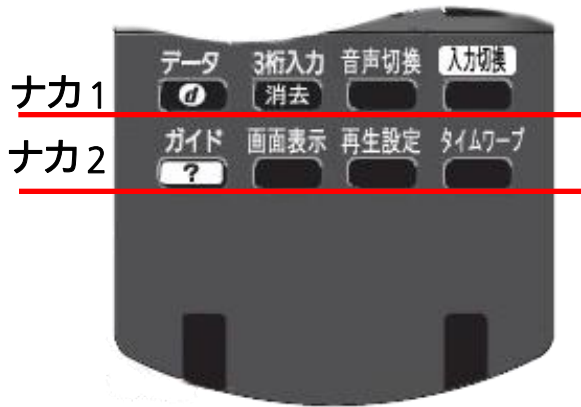

DMR-BZT830 リモコンボタン配列表

	1	2	3	4	5
1	電源	エコ待機	開閉		
2	テレビ電源	テレビチャンネルアップ	テレビ音量プラス	チャンネルアップ	
3	テレビ入力切換	テレビチャンネルダウン	テレビ音量マイナス	チャンネルダウン	
4	地上	BS	CS	VOD もっとTV	
5	1チャンネル	2チャンネル	3チャンネル		
6	4チャンネル	5チャンネル	6チャンネル		
7	7チャンネル	8チャンネル	9チャンネル		
8	10チャンネル	11チャンネル	12チャンネル		
9	早戻し	再生/1.3倍速	早送り		
10	スキップ戻し	一時停止	スキップ送り		
11	10秒戻し お好みチャンネル	停止	30秒送り		
12	HDD/BD/SD	検索	予約確認		
13	ワンタッチ予約録画	かんたんスタート			
14	録画一覧 ポップアップメニュー	スタート	番組表		
15	上下左右ボタン 左ボタン	上下左右ボタン 上ボタン	上下左右ボタン 右ボタン	上下左右ボタン 下ボタン	決定ボタン
16	サブメニュー	戻る			
17	青	赤	緑	黄 チャプターマーク	
18	録画モード	ネット	アクトピラ	Skype	

ふた ナカボタン配列表

	1	2	3	4
ナカ1	データ	3桁入力 消去	音声切換	入力切換
ナカ2	ガイド	画面表示	再生設定	タイムワープ