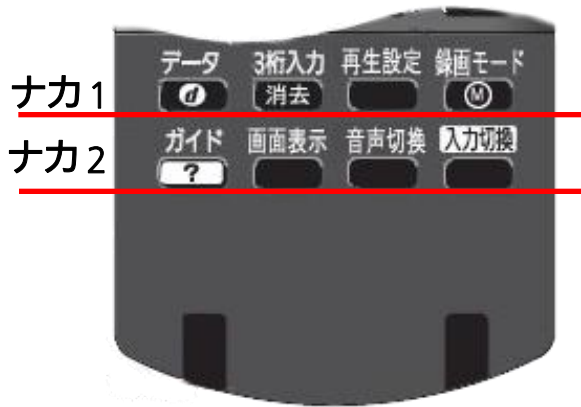

DMR-BZT820 リモコンボタン配列表

	1	2	3	4	5
1	電源	エコ待機	閉閉		
2	テレビ電源	テレビチャンネルアップ	テレビ音量プラス	チャンネルアップ	
3	テレビ入力切換	テレビチャンネルダウン	テレビ音量マイナス	チャンネルダウン	
4	地上	BS	CS	VOD もっとTV	
5	1 チャンネル	2 チャンネル	3 チャンネル		
6	4 チャンネル	5 チャンネル	6 チャンネル		
7	7 チャンネル	8 チャンネル	9 チャンネル		
8	10 チャンネル	11 チャンネル	12 チャンネル		
9	早戻し	再生/1.3倍速	早送り		
10	スキップ戻し	一時停止	スキップ送り		
11	10秒戻し お好みチャンネル	停止	30秒送り		
12	ワンタッチ 予約録画	スタート	かんたんスタート		
13	録画一覧 ポップアップメニュー	番組表			
14	上下左右ボタン 左ボタン	上下左右ボタン 上ボタン	上下左右ボタン 右ボタン	上下左右ボタン 下ボタン	決定ボタン
15	サブメニュー	戻る			
16	青	赤	緑	黄 チャプターマーク	
17	HDDBD/SD	予約確認	ネット	Skype	

ふた ナカボタン配列表

	1	2	3	4
ナカ1	データ	3桁入力 消去	再生設定	録画モード
ナカ2	ガイド	画面表示	音声切換	入力切換