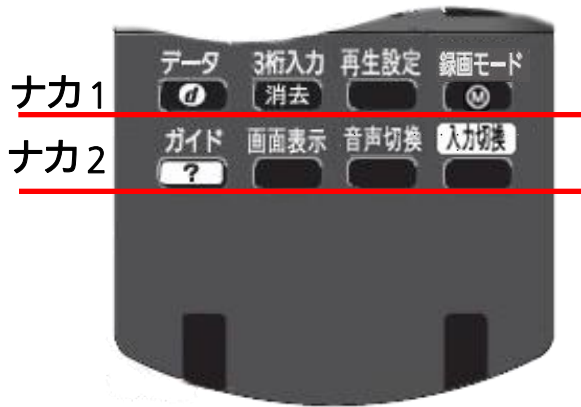

DMR-BZT9000 リモコンボタン配列表

	1	2	3	4	5
1	電源	エコ待機	開閉		
2	テレビ電源	テレビチャンネルアップ	テレビ音量プラス	チャンネルアップ	
3	テレビ入力切換	テレビチャンネルダウン	テレビ音量マイナス	チャンネルダウン	
4	地上	BS	CS	ネット	
5	1チャンネル	2チャンネル	3チャンネル		
6	4チャンネル	5チャンネル	6チャンネル		
7	7チャンネル	8チャンネル	9チャンネル		
8	10チャンネル	11チャンネル	12チャンネル		
9	早戻し	再生/1.3倍速	早送り		
10	スキップ戻し	一時停止	スキップ送り		
11	10秒戻し お好みチャンネル	停止	30秒送り		
12	ワンタッチ 予約録画	スタート	予約確認		
13	録画一覧 ポップアップメニュー	番組表			
14	上下左右ボタン 左ボタン	上下左右ボタン 上ボタン	上下左右ボタン 右ボタン	上下左右ボタン 下ボタン	決定ボタン
15	サブメニュー	戻る			
16	青	赤	緑	黄 チャプターマーク	
17	HDD	BD/DVD	SD	Skype	

ふた ナカボタン配列表

	1	2	3	4
ナカ1	データ	3桁入力 消去	再生設定	録画モード
ナカ2	ガイド	画面表示	音声切換	入力切換