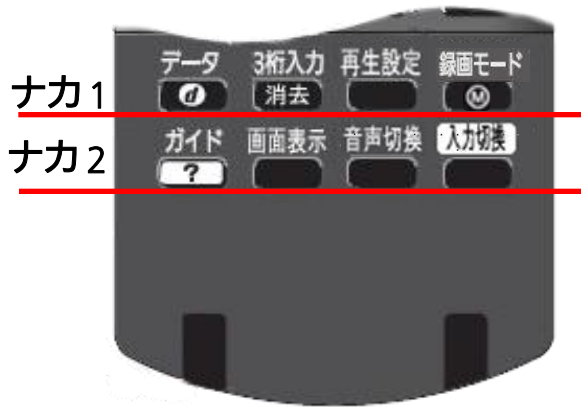

DMR-BZT815 リモコンボタン配列表

	1	2	3	4	5
1	電源	エコ待機	閉閉		
2	テレビ電源	テレビチャンネルアップ	テレビ音量プラス	チャンネルアップ	
3	テレビ入力切換	テレビチャンネルダウン	テレビ音量マイナス	チャンネルダウン	
4	地上	BS	CS	ネット	
5	1チャンネル	2チャンネル	3チャンネル		
6	4チャンネル	5チャンネル	6チャンネル		
7	7チャンネル	8チャンネル	9チャンネル		
8	10チャンネル	11チャンネル	12チャンネル		
9	早戻し	再生/1.3倍速	早送り		
10	スキップ戻し	一時停止	スキップ送り		
11	10秒戻し お好みチャンネル	停止	30秒送り		
12	ワンタッチ 予約録画	スタート	予約確認		
13	録画一覧 ポップアップメニュー	番組表			
14	上下左右ボタン 左ボタン	上下左右ボタン 上ボタン	上下左右ボタン 右ボタン	上下左右ボタン 下ボタン	決定ボタン
15	サブメニュー	戻る			
16	青	赤	緑	黄 チャプターマーク	
17	HDD	BD/DVD	SD	Skype	

ふた ナカボタン配列表

	1	2	3	4
ナカ1	データ	3桁入力 消去	再生設定	録画モード
ナカ2	ガイド	画面表示	音声切換	入力切換