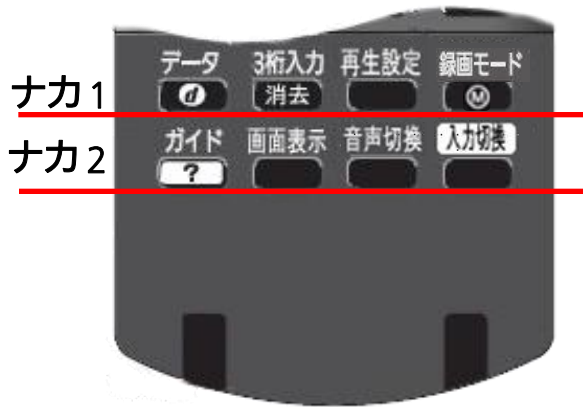

DMR-BZT810 リモコンボタン配列表

	1	2	3	4	5
1	電源	エコ待機	閉閉		
2	テレビ電源	テレビチャンネルアップ	テレビ音量プラス	チャンネルアップ	
3	テレビ入力切換	テレビチャンネルダウン	テレビ音量マイナス	チャンネルダウン	
4	地上	BS	CS	ネット	
5	1チャンネル	2チャンネル	3チャンネル		
6	4チャンネル	5チャンネル	6チャンネル		
7	7チャンネル	8チャンネル	9チャンネル		
8	10チャンネル	11チャンネル	12チャンネル		
9	早戻し	再生/1.3倍速	早送り		
10	スキップ戻し	一時停止	スキップ送り		
11	10秒戻し お好みチャンネル	停止	30秒送り		
12	ワンタッチ 予約録画	スタート	予約確認		
13	録画一覧 ポップアップメニュー	番組表			
14	上下左右ボタン 左ボタン	上下左右ボタン 上ボタン	上下左右ボタン 右ボタン	上下左右ボタン 下ボタン	決定ボタン
15	サブメニュー	戻る			
16	青	赤	緑	黄 チャプターマーク	
17	HDD	BD/DVD	SD	Skype	

ふた ナカボタン配列表

	1	2	3	4
ナカ1	データ	3桁入力 消去	再生設定	録画モード
ナカ2	ガイド	画面表示	音声切換	入力切換