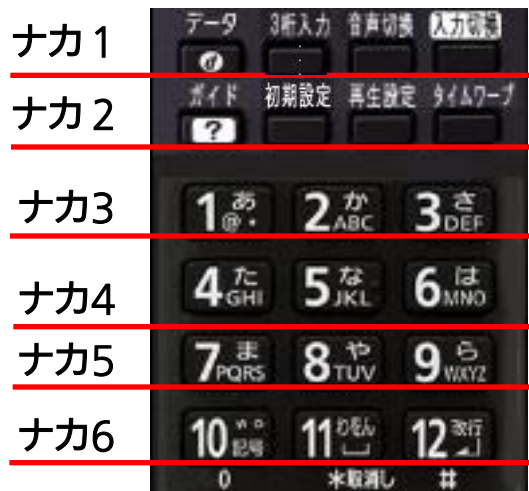

DMR-BZT710 リモコンボタン配列表

	1	2	3	4	5
1	電源	エコ待機	開閉		
2	テレビ電源	テレビチャンネルアップ	テレビ音量プラス	チャンネルアップ	
3	テレビ入力切換	テレビチャンネルダウン	テレビ音量マイナス	チャンネルダウン	
4	HDD	BD/DVD	SD		
5	早戻し	再生/1.3倍速	早送り		
6	スキップ戻し	一時停止	スキップ送り		
7	10秒戻し お好みチャンネル	停止	30秒送り		
8	地上	BS	CS	ネット	
9	ワンタッチ 予約録画	予約確認			
10	録画一覧 ポップアップメニュー	スタート	番組表		
11	上下左右ボタン 左ボタン	上下左右ボタン 上ボタン	上下左右ボタン 右ボタン	上下左右ボタン 下ボタン	決定ボタン
12	サブメニュー	戻る			
13	青	赤	緑	黄 チャプターマーク	
14	録画モード	消去	画面表示	Skype	

ふた ナカボタン配列表

	1	2	3	4
ナカ1	データ	3桁入力	音声切換	入力切換
ナカ2	ガイド	初期設定	再生設定	タイムワープ
ナカ3	1 チャンネル	2 チャンネル	3 チャンネル	
ナカ4	4 チャンネル	5 チャンネル	6 チャンネル	
ナカ5	7 チャンネル	8 チャンネル	9 チャンネル	
ナカ6	10 チャンネル	11 チャンネル	12 チャンネル	