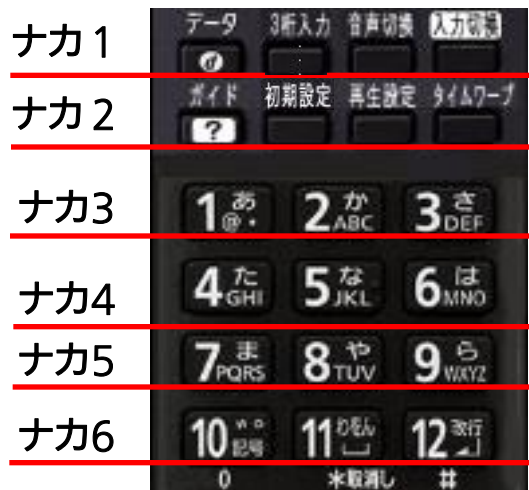

DMR-BWT510 リモコンボタン配列表

	1	2	3	4	5
1	電源	エコ待機	開閉		
2	テレビ電源	テレビチャンネルアップ	テレビ音量プラス	チャンネルアップ	
3	テレビ入力切換	テレビチャンネルダウン	テレビ音量マイナス	チャンネルダウン	
4	HDD	BD/DVD	SD		
5	早戻し	再生/1.3倍速	早送り		
6	スキップ戻し	一時停止	スキップ送り		
7	10秒戻し	停止	30秒送り		
8	地上	BS	CS	ネット	
9	ワンタッチ予約録画	予約確認			
10	録画一覧ポップアップメニュー	スタート	番組表		
11	上下左右ボタン 左ボタン	上下左右ボタン 上ボタン	上下左右ボタン 右ボタン	上下左右ボタン 下ボタン	決定ボタン
12	サブメニュー	戻る			
13	青	赤	緑	黄	
14	録画モード	消去	画面表示	チャプターマーク	

ふた ナカボタン配列表

	1	2	3	4
ナカ1	データ	3桁入力	音声切換	入力切換
ナカ2	ガイド	初期設定	再生設定	タイムワープ
ナカ3	1 チャンネル	2 チャンネル	3 チャンネル	
ナカ4	4 チャンネル	5 チャンネル	6 チャンネル	
ナカ5	7 チャンネル	8 チャンネル	9 チャンネル	
ナカ6	10 チャンネル	11 チャンネル	12 チャンネル	

DMR-BWT510 シンプルリモコンボタン配列表