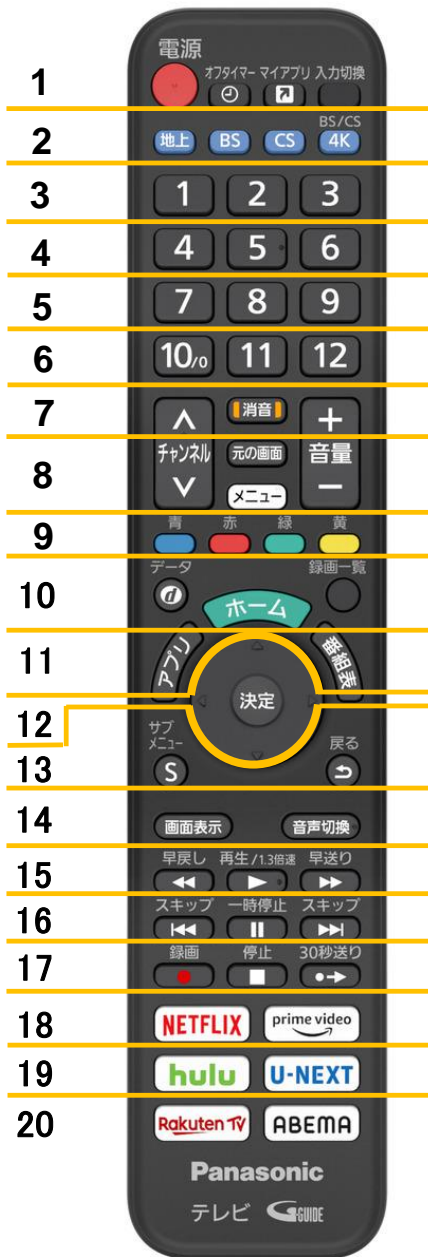

リモコンボタン配列表

JX750シリーズ 共通

	1	2	3	4	5
1	電源	オフタイマー	マイアプリ	入力切換	
2	地上	BS	CS	BS/CS 4K	
3	1	2	3		
4	4	5	6		
5	7	8	9		
6	10	11	12		
7	チャンネルアップ	消音		音量アップ	
8	チャンネルダウン	元の画面	メニュー	音量ダウン	
9	青	赤	緑	黄	
10	データ	ホーム	録画一覧		
11	アプリ	番組表			
12	左カーソル	上カーソル	下カーソル	右カーソル	決定
13	サブメニュー	戻る			
14	画面表示	音声切換			
15	早戻し	再生・1.3倍速	早送り		
16	スキップ戻し	一時停止	スキップ送り		
17	録音	停止	30秒送り		
18	NETFLIX	Amazon prime video			
19	Hulu	U-NEXT			
20	Rakuten TV	ABEMATV			