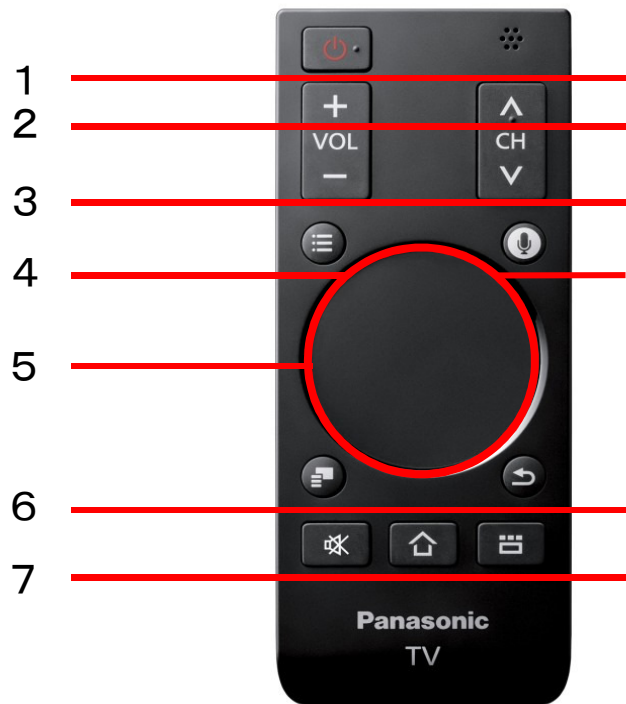

2014年ビエラ AS600/630 音声タッチパッドリモコンボタン配列表

正面

側面

背 1

背面

| | 1 | 2 | 3 |
|---|-----------|----------|--------|
| 1 | 電源ボタン | マイク | |
| 2 | 音量プラス | チャンネルアップ | |
| 3 | 音量マイナス | チャンネルダウン | |
| 4 | メニューボタン | 音声操作ボタン | |
| 5 | タッチパッド | | |
| 6 | サブメニューボタン | 戻るボタン | |
| 7 | 消音ボタン | ホームボタン | アプリボタン |

| | 1 |
|-----|-------|
| 背 1 | 決定ボタン |