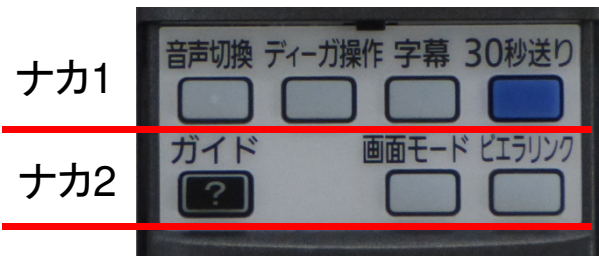

# 2014年ビエラ AS630 シリーズ リモコンボタン配列表

	1	2	3	4	5
1	テレビ電源	節電視聴	画面表示	入力切換	
2	青	赤	緑	黄	
3	アプリ	ホーム	番組表		
4	上下左右ボタン 左ボタン	上下左右ボタン 右ボタン	上下左右ボタン 上ボタン	上下左右ボタン 下ボタン	決定ボタン
5	サブメニュー	戻る			
6	地上デジタル	BSデジタル	CSデジタル 1/2	VOD もっとTV	
7	1チャンネル	2チャンネル	3チャンネル		
8	4チャンネル	5チャンネル	6チャンネル		
9	7チャンネル	8チャンネル	9チャンネル		
10	10チャンネル	11チャンネル	12チャンネル		
11	元の画面	チャンネル アップ	音量プラス		
12	消音	チャンネル ダウン	音量マイナス		
13	スキップ戻し	スキップ送り	早戻し	早送り	
14	録画	停止	一時停止	再生/ 1.3倍速	

## リモコン上部左側面縦一列のボタン

S6 メニューボタンの長押しで、音声ガイドの設定画面に入る

## リモコン下部蓋の中

	1	2	3	4
ナカ1	音声切換	ディーガ操作	字幕	30秒送り
ナカ2	ガイド		画面モード	ピエラリンク

ナカ1の1 音声切換で、解説放送のオンオフ  
 ナカ2の2 ボタンは有りません