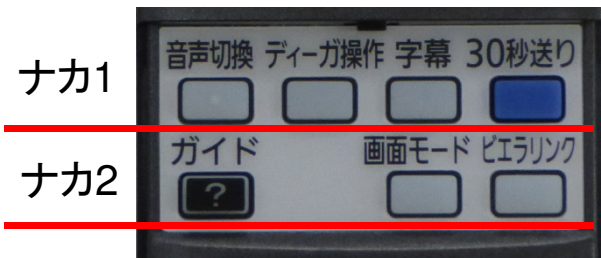

2014年ビエラ AS600 シリーズ リモコンボタン配列表

	1	2	3	4	5
1	テレビ電源	節電視聴	画面表示	入力切換	
2	青	赤	緑	黄	
3	アプリ	ホーム	番組表		
4	上下左右ボタン 左ボタン	上下左右ボタン 右ボタン	上下左右ボタン 上ボタン	上下左右ボタン 下ボタン	決定ボタン
5	サブメニュー	戻る			
6	地上デジタル	BSデジタル	CSデジタル 1/2	VOD もっとTV	
7	1チャンネル	2チャンネル	3チャンネル		
8	4チャンネル	5チャンネル	6チャンネル		
9	7チャンネル	8チャンネル	9チャンネル		
10	10チャンネル	11チャンネル	12チャンネル		
11	元の画面	チャンネル アップ	音量プラス		
12	消音	チャンネル ダウン	音量マイナス		
13	スキップ戻し	スキップ送り	早戻し	早送り	
14	録画	停止	一時停止	再生/ 1.3倍速	

リモコン上部左側面縦一列のボタン

S6 メニューボタンの長押しで、音声ガイドの設定画面に入る

リモコン下部蓋の中

	1	2	3	4
ナカ1	音声切換	ディーガ操作	字幕	30秒送り
ナカ2	ガイド		画面モード	ピエラリンク

ナカ1の1 音声切換で、解説放送のオンオフ
 ナカ2の2 ボタンは有りません