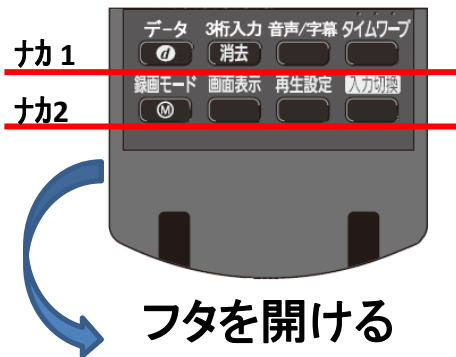

DMR-BZT665 リモコンボタン配列表

	1	2	3	4	5
1	電源ボタン	おもいでボタン	0.00W待機		
2	テレビ電源ボタン	テレビチャンネルアップ	テレビ音量プラス	チャンネルアップ	
3	テレビ入力切換	テレビチャンネルダウン	テレビ音量マイナス	チャンネルダウン	
4	地上	BS	CS	VOD/もっとTV	
5	1チャンネル	2チャンネル	3チャンネル		
6	4チャンネル	5チャンネル	6チャンネル		
7	7チャンネル	8チャンネル	9チャンネル		
8	10チャンネル	11チャンネル	12チャンネル		
9	早戻しボタン	再生ボタン	早送りボタン		
10	スキップ 戻り	一時停止	スキップ 送り		
11	10秒戻し	停止	30秒送り		
12	ゆっくり再生	検索	予約確認		
13	ワンタッチ予約・録画	かんたんスタート			
14	録画一覧	スタート	番組表		
15	上下左右ボタン 左	上下左右ボタン 上	上下左右ボタン 右	上下左右ボタン 下	決定ボタン
16	サブメニュー	戻る			
17	青	赤	緑	黄	
18	HDD/BD/SD	開閉ボタン	リンクボタン	ネット/アクトピラ	

	1	2	3	4
ナカ1	データボタン	消去	音声/字幕ボタン	タイムワープボタン
ナカ2	録画モード	画面表示	再生設定	入力切替