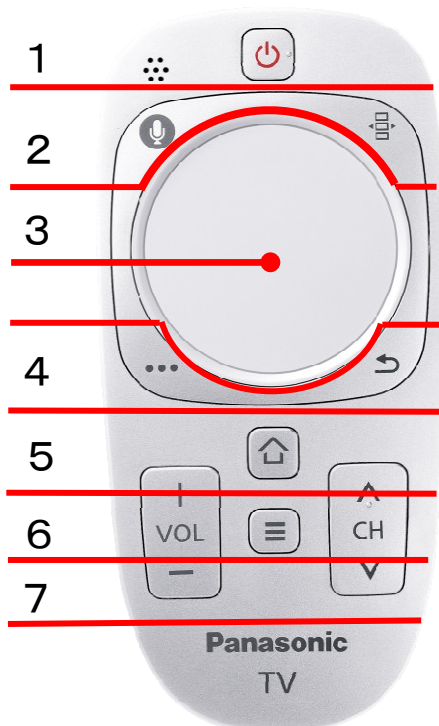

2013年ビエラFT60シリーズ タッチパッドリモコンボタン配列表

ビエラタッチパッドリモコンボタン

正面

背面

	1	2	3
1	テレビ電源		
2	音声操作	ツール	
3	タッチパッド		
4	サブメニュー	戻る	
5	音量プラス	ホーム	チャンネルアップ
6	アプリ		
7	音量マイナス	チャンネルダウン	

	1
背1	決定ボタン