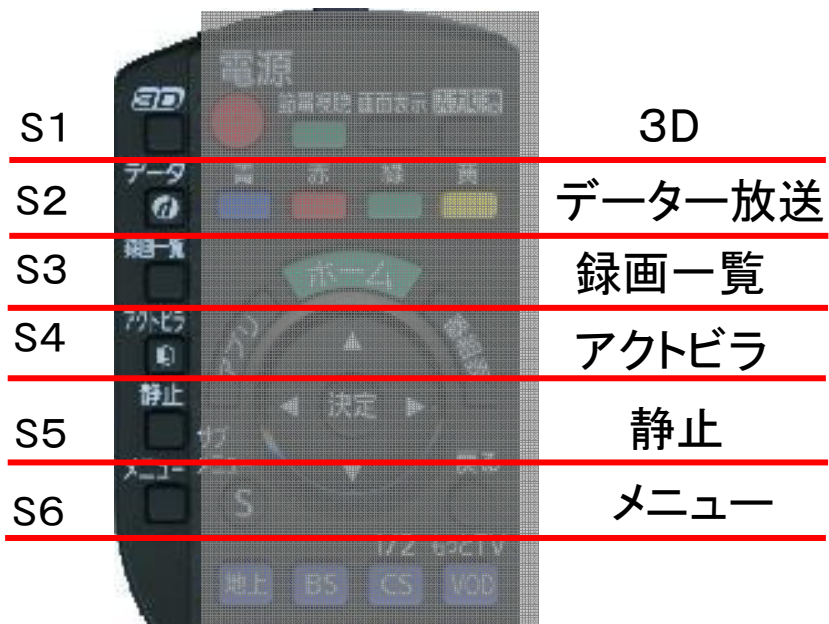

# 2013年ビエラFT60シリーズ リモコンボタン配列表

	1	2	3	4	5
1	テレビ電源	節電視聴	画面表示	入力切換	
2	青	赤	緑	黄	
3	アプリ	ホーム	番組表		
4	上下左右ボタン 左ボタン	上下左右ボタン 右ボタン	上下左右ボタン 上ボタン	上下左右ボタン 下ボタン	決定ボタン
5	サブメニュー	戻る			
6	地上デジタル	BSデジタル	CSデジタル 1/2	VOD	
7	1チャンネル	2チャンネル	3チャンネル		
8	4チャンネル	5チャンネル	6チャンネル		
9	7チャンネル	8チャンネル	9チャンネル		
10	10チャンネル	11チャンネル	12チャンネル		
11	元の画面	チャンネル アップ	音量プラス		
12	消音	チャンネル ダウン	音量マイナス		
13	スキップ戻し	スキップ送り	早戻し	早送り	
14	録画	停止	一時停止	再生/ 1.3倍速	

## リモコン上部左側面縦一列のボタン

S6 メニューボタンの長押しで、音声ガイドの設定画面に入る

## リモコン下部蓋の中

	1	2	3	4
ナカ1	音声切換	ディーガ操作	字幕	オフタイマー
ナカ2	ガイド	2画面	画面モード	ビエラリンク

ナカ1の1 音声切換で、解説放送のオンオフ