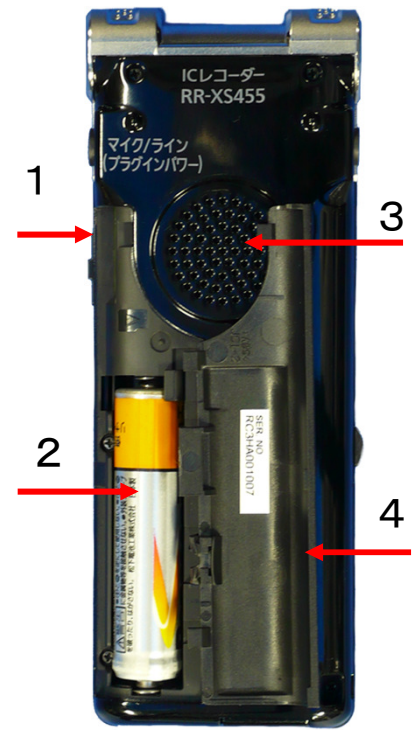

2013年 ICレコーダー XS455 ボタン配列表

左側面

左1	左マイク
左2	インサイドホン端子
左3	USB端子 スライドレバー

正面

	1	2	3
1	左マイク	ズームマイクスイッチ	右マイク
2	ファンクション1	ファンクション2	
3	メニュー	停止	録音
4	上下左右ボタン 上ボタン		
5	上下左右ボタン 左ボタン	OKボタン	上下左右ボタン 右ボタン
6	上下左右ボタン 下ボタン		
7	リスト	消去	

右側面

右1	右マイク
右2	マイク/ ライン端子
右3	電源/ホールド スイッチ

裏面

1	マイクロSD スロット
2	単4乾電池
3	内蔵 スピーカー
4	電池ふた