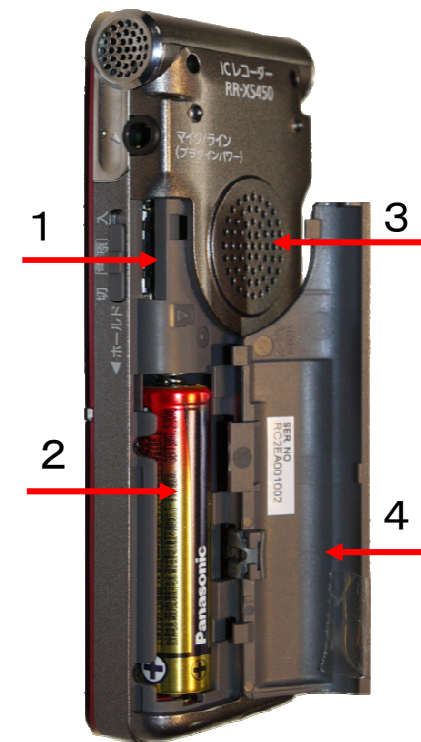

# 2012年 ICレコーダー XS450 ボタン配列表

左側面

左1	左マイク
左2	インサイドホン端子
左3	ライン/マイク 切換スイッチ
左4	USB端子 スライドレバー

正面

	1	2	3
1	左マイク	ズームマイクスイッチ	右マイク
2	ファンクション1	ファンクション2	
3	メニュー	停止	録音
4	上下左右ボタン 上ボタン		
5	上下左右ボタン 左ボタン	OKボタン	上下左右ボタン 右ボタン
6	上下左右ボタン 下ボタン		
7	リスト	消去	

右側面

右1	右マイク
右2	マイク/ ライン端子
右3	電源/ホールド スイッチ

裏面

1	マイクロSD スロット
2	単4乾電池
3	内蔵 スピーカー
4	電池ふた