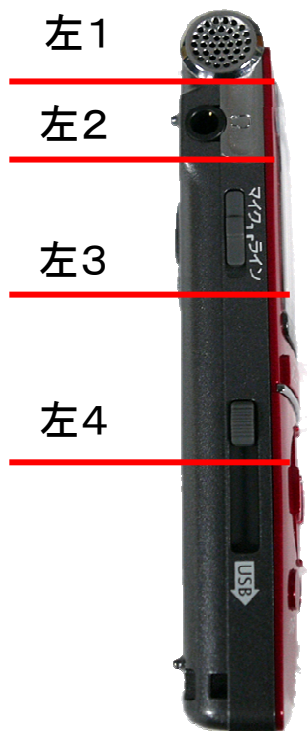

# 2012年 ICレコーダー XS450 ボタン配列表

左側面

左1	左マイク
左2	インサイドホン端子
左3	ライン/マイク 切換スイッチ
左4	USB端子 スライドレバー

正面

	1	2	3
1	左マイク	ズームマイクスイッチ	右マイク
2	ファンクション1	ファンクション2	
3	メニュー	停止	録音
4	上下左右ボタン 上ボタン		
5	上下左右ボタン 左ボタン	OKボタン	上下左右ボタン 右ボタン
6	上下左右ボタン 下ボタン		
7	リスト	消去	

右側面

右1	右マイク
右2	マイク/ ライン端子
右3	電源/ホールド スイッチ

裏面

1	マイクロSD スロット
2	単4乾電池
3	内蔵 スピーカー
4	電池ふた