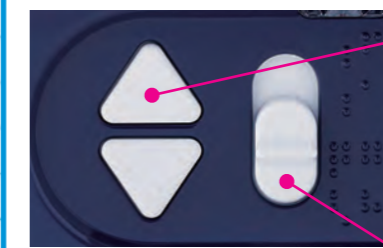

主音声・副音声 ※一部の番組放送によっては、
副音声をご利用いただけません。

最大プリセットチャンネル数: **12**チャンネル

AM・FMラジオが届ける

AM (522kHz ~ 1710kHz)
FM (76.0MHz ~ 90.0MHz)

プリセット選局/マニュアル選局

最大プリセットチャンネル数: **12**チャンネル

点字マニュアルと音声マニュアルCD付き

大きなボタンとつまみの 親切設計

チャンネル切換ボタン
1ch ループしない
チャンネル選局で
「迷子」にならない!
12ch

電源スイッチ/バンド切換スイッチ
一つのスイッチでカンタン
切換操作!

音量つまみ (ダイヤル式)
大きな音量つまみで
使いやすい!

本体を倒しても使用できます
本体を横に倒しての、平面
使用もできます。

《本体正面・原寸大》

ロッドアンテナ

《本体側面・原寸大》

4センチフルレンジスピーカー2つ搭載
大音量と高音質を実現!